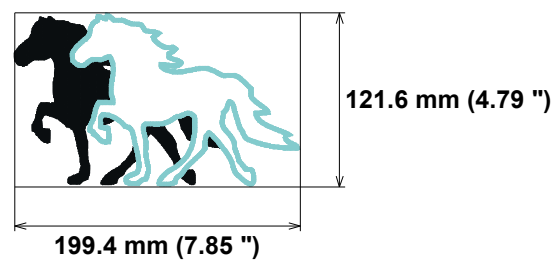

Kerstins-Stickdateien  
Kerstin Naumann  
Lange Strasse 20  
74348 Lauffen am Neckar

[www.kerstins-stickdateien.com](http://www.kerstins-stickdateien.com)

**Nadel Garnverbrauch**  
1 ■ 8502 st. 54.4% (45.1 m)  
2 ■ 8114 st. 45.6% (37.9 m)  
Stickgarn 83.0 m  
Unterfaden 27.7 m

**Datei: Islander.pes**  
**Stiche: 16616**  
**Größe: 199.4 x 121.6 mm (7.85 x 4.79 ")**  
**Anfang: 99.6, 60.8 mm**  
**Ende: 50.6, 101.7 mm**  
**Anfangsnadel: 1**  
**Farben: 2/2 , Stops: 1**  
**Datum: 22.01.2018**

**Nadel Garnverbrauch**

1 ■ 2541 st. 55.0% (12.1 m)  
2 ■ 3342 st. 45.0% (9.9 m)

Stickgarn 22.0 m  
Unterfaden 7.3 m

**Datei: Islander10x6.pes**

**Stiche: 5883**

**Größe: 99.9 x 61.1 mm (3.93 x 2.41 ")**

**Anfang: 49.8, 30.6 mm**

**Ende: 25.1, 50.9 mm**

**Anfangsnadel: 1**

**Farben: 2/2 , Stops: 1**

**Datum: 22.01.2018**

**Histogramm**

(2542) Stop 1  
(5883) Ende

Diagram des Stichverhältnisses: