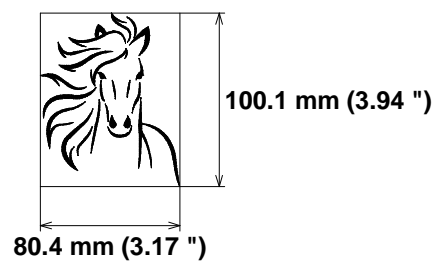

Nadel Garnverbrauch

1 ■ 1999 100.0% (10.7 m)

Stickgarn 10.7 m
Unterfaden 3.6 m
Katalog: Brildor PB

Datei: Pferdekopf 10x8 cm.pes
Stiche: 4660, Preis: 4.70 €
Größe: 80.4 x 100.1 mm (3.17 x 3.94 ")
Anfang: 40.2, 50.1 mm
Ende: 59.0, 36.1 mm
Anfangsnadel: 1
Farben: 1/1 , Stops: 0
Datum: 02.01.2018

Kerstin Naumann
Lange Strasse 20
74348 Lauffen am Neckar

www.kerstins-stickeDateien.com