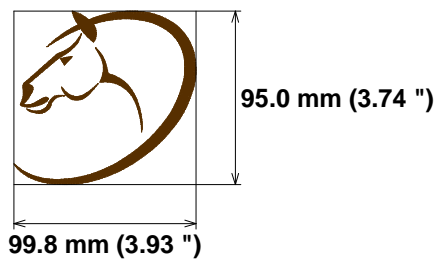

Pferdekopf 100x95 mm

Nadel Garnverbrauch

1 ■ 1110 100.0% (16.2 m)

Stickgarn 16.2 m
Unterfaden 5.4 m
Katalog: Brildor PB

Datei: Pferdekopf 100x95 mm.pes
Stiche: 3269, Preis: 3.30 €
Größe: 99.8 x 95.0 mm (3.93 x 3.74 ")
Anfang: 49.8, 47.6 mm
Ende: 44.7, 74.8 mm
Anfangsnadel: 1
Farben: 1/1, Stops: 0
Datum: 02.01.2018

Kerstin Naumann
Lange Strasse 20
74348 Lauffen am Neckar

www.kerstins-stickdateien.com